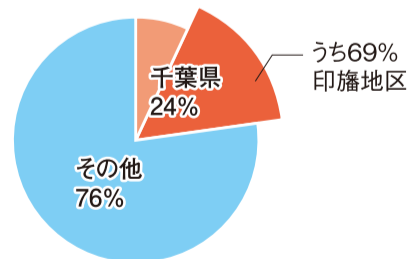

産廃不法投棄現場の調査

岩田のりゆき後援会

〒270-1431 白井市根 470-6 小野ビル
TEL: 047-404-3846 FAX: 047-404-3847
E-mail: mail@iwanori.net
岩田のりゆきホームページ <http://iwanori.net>