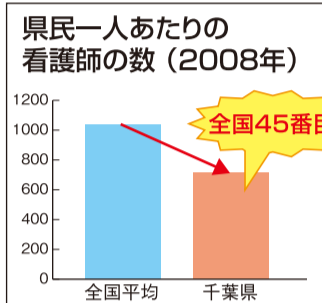

これでいいのか! 今の県政!

◆医療・介護では…

・**県民一人あたりの医者の数 45位**
(2012年)

全国平均は、人口10万人あたり237.8人となっていますが、千葉県は、177.8人と全国47都道府県中45番目です。

・**県民一人あたりの看護師数 45位**
(2008年)

全国平均は、人口10万人あたり1035.3人ですが、千葉県は、714.4人とこれも45番目となっています。

・**県民一人あたりの病床数 45位**
(2012年)

全国平均は人口100人あたり0.27床ですが、千葉県は、0.16床とこれも45番目です。

・**県民一人あたりの介護施設 44位**
(2008年)

全国平均が、人口10万人あたり24.1人に対して、千葉県は、16.9人と44位となっています。

・**特別養護老人ホームの整備 46位**

65歳以上の人口10万人あたりの特別養護老人ホームの定員数は、全国平均1,647人に対して、千葉県は1,396人と全国46位となっています。

このように千葉県は、医療・介護ではすべて全国で下位に位置づけられます。

高齢化が加速する中、みなさん、このままでいいのですか…?

岩田のりゆき活動報告

「北総・公団鉄道運賃下げを実現する会」会長として約64,000名の署名を集め、平成11年12月に都市公団、平成12年2月に運輸省、建設省などに陳情をし、当分の間(15年間)値上げをしないとの回答を得ました。その後16年間に亘り値下げ活動に取り組んでいます。