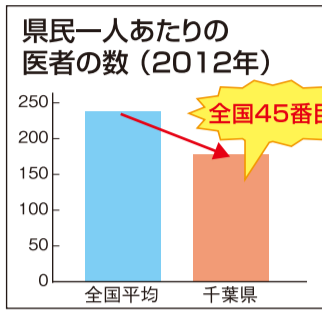

これでいいのか! 今の県政!

◆医療・介護では…

・**県民一人あたりの医者の数 45位**
(2012年)

全国平均は、人口10万人あたり237.8人となっていますが、千葉県は、177.8人と全国47都道府県中45番目です。

・**県民一人あたりの看護師数 45位**
(2008年)

全国平均は、人口10万人あたり1035.3人ですが、千葉県は、714.4人とこれも45番目となっています。

・**県民一人あたりの病床数 45位**
(2012年)

全国平均は人口100人あたり0.27床ですが、千葉県は、0.16床とこれも45番目です。

・**県民一人あたりの介護施設 44位**
(2008年)

全国平均が、人口10万人あたり24.1人に対して、千葉県は、16.9人と44位となっています。

・**特別養護老人ホームの整備 46位**

65歳以上の人口10万人あたりの特別養護老人ホームの定員数は、全国平均1,647人に対して、千葉県は1,396人と全国46位となっています。

このように千葉県は、医療・介護ではすべて全国で下位に位置づけられます。

高齢化が加速する中、みなさん、このままでいいのですか…?

岩田のりゆき活動報告

「北総・公団鉄道運賃下げを実現する会」会長として約64,000名の署名を集め、平成11年12月に都市公団、平成12年2月に運輸省、建設省などに陳情をし、当分の間(15年間)値上げをしないとの回答を得ました。その後16年間に亘り値下げ活動に取り組んでいます。